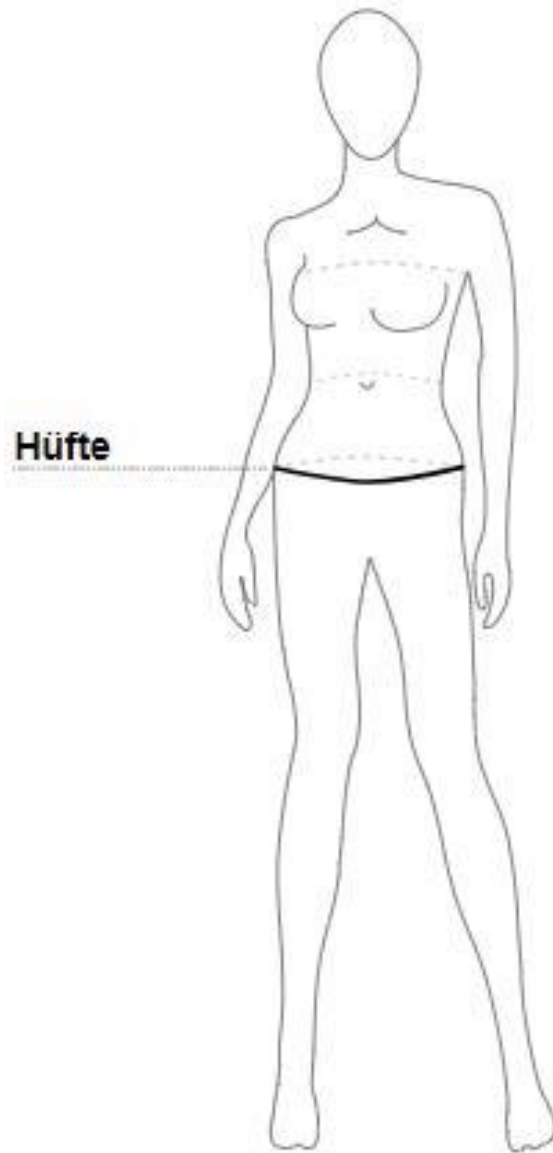

## Größentabelle

Was ist meine Größe?

	Hüfte
<b>2XS</b>	82.8 cm
<b>XS</b>	88 cm
<b>S</b>	93.3 cm
<b>M</b>	98.6 cm
<b>L</b>	103.9 cm
<b>XL</b>	109.1 cm
<b>2XL</b>	115.5 cm

Metrisch