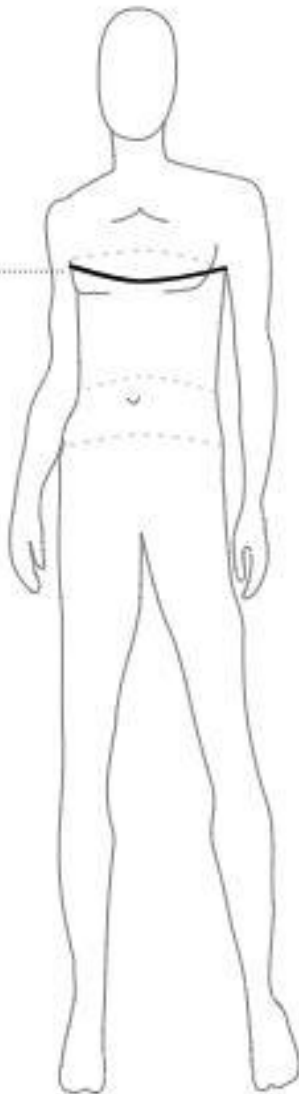

Truhe

Größentabelle

Was ist meine Größe?

	Truhe
2XS	82.5 cm
XS	86.6 cm
S	91.6 cm
M	96.7 cm
L	101.8 cm
XL	106.9 cm
2XL	112 cm

Metrisch